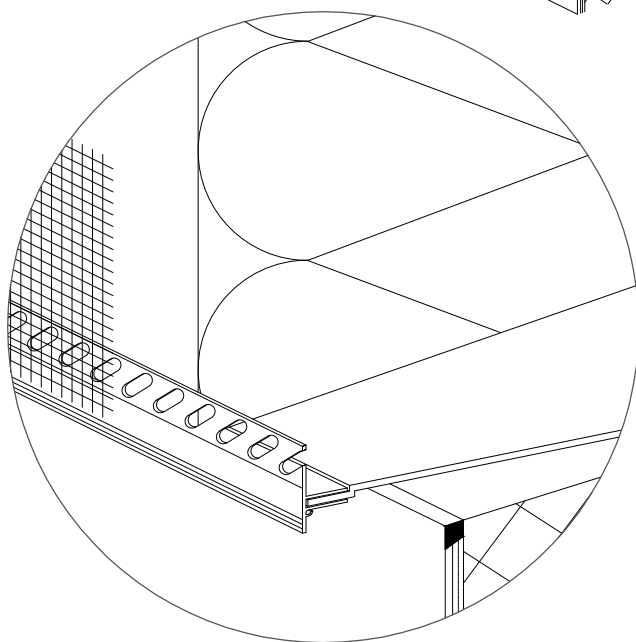

1.1 Baumit Soklový profil **Therm** - založenie tepelnoizolačného systému

Detail

Legenda:

- 1 Podklad
- 2 Lepiaca hmota
- 3 Tepelnoizolačné dosky
- 4 Stierková hmota + sklotextilná mriežka
- 5 Penetračný náter
- 6 Tenkovrstvová fasádna omietka
- 7 Baumit Soklový profil **Therm**
- 8 Vyrovnávacia podložka pod soklové profily