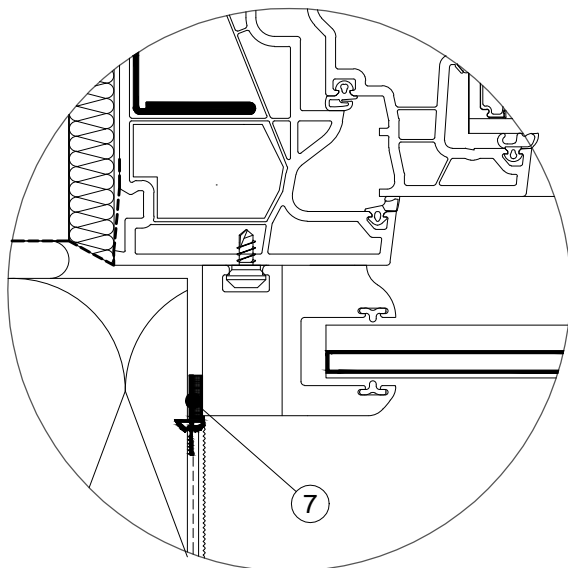

4.9 Ostenie - vodiaca lišta pre rolety - dilatačný profil

Detail - alternatíva 1

Detail - alternatíva 2

Legenda:

- 1 Podklad
- 2 Lepiaci malta
- 3 Tepelnoizolačné dosky
- 4 Stierková hmota + Sklotextilná mriežka
- 5 Penetračný náter
- 6 Tenkovrstvová fasádna omietka
- 7 Roletový dilatačný profil
- 8 Rohový profil, Nadokenná lišta s odkvapovým nosom (nadpražie)
- 9 Okenný a dverový dilatačný profil (X- určí stavba)