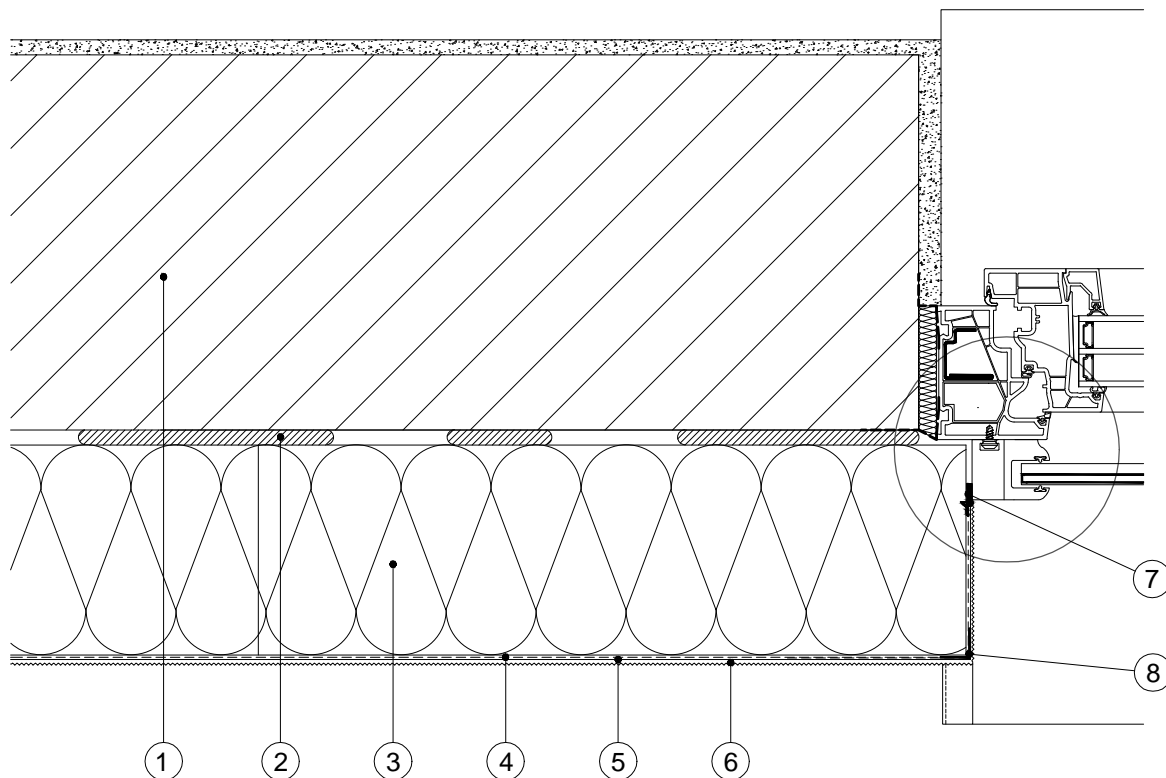

4.9 Ostenie - vodiaca lišta pre rolety - dilatačný profil

Detail - alternatíva 1

Detail - alternatíva 2

Legenda:

- 1 Podklad
- 2 Lepiaci malta
- 3 Tepelnoizolačné dosky
- 4 Stierková hmota + Sklotextilná mriežka
- 5 Penetračný náter
- 6 Tenkovrstvová fasádna omietka
- 7 Roletový dilatačný profil
- 8 Rohový profil, Nadokenná lišta s odkvapovým nosom (nadpražie)
- 9 Okenný a dverový dilatačný profil (X- určí stavba)