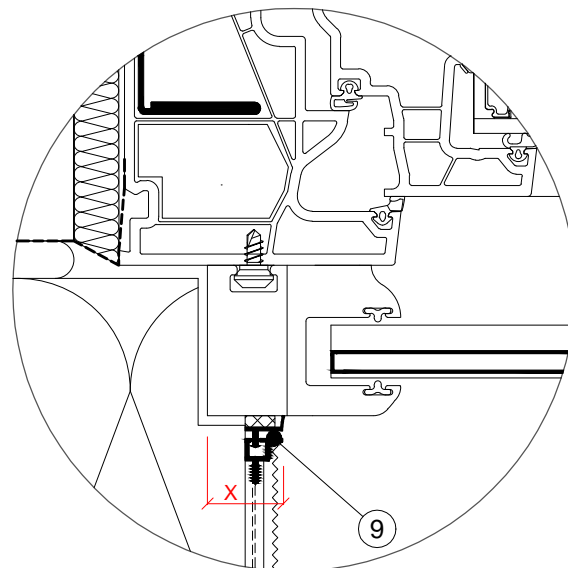

4.9 Ostenie - vodiaca lišta pre rolety - dilatačný profil

Detail - alternatíva 1

Detail - alternatíva 2

Legenda:

- 1 Podklad
- 2 Lepiaci malta
- 3 Tepelnoizolačné dosky
- 4 Stierková hmota + Sklotextilná mriežka
- 5 Penetračný náter
- 6 Tenkovrstvová fasádna omietka
- 7 Roletový dilatačný profil
- 8 Rohový profil, Nadokenná lišta s odkvapovým nosom (nadpražie)
- 9 Okenný a dverový dilatačný profil (X- určí stavba)