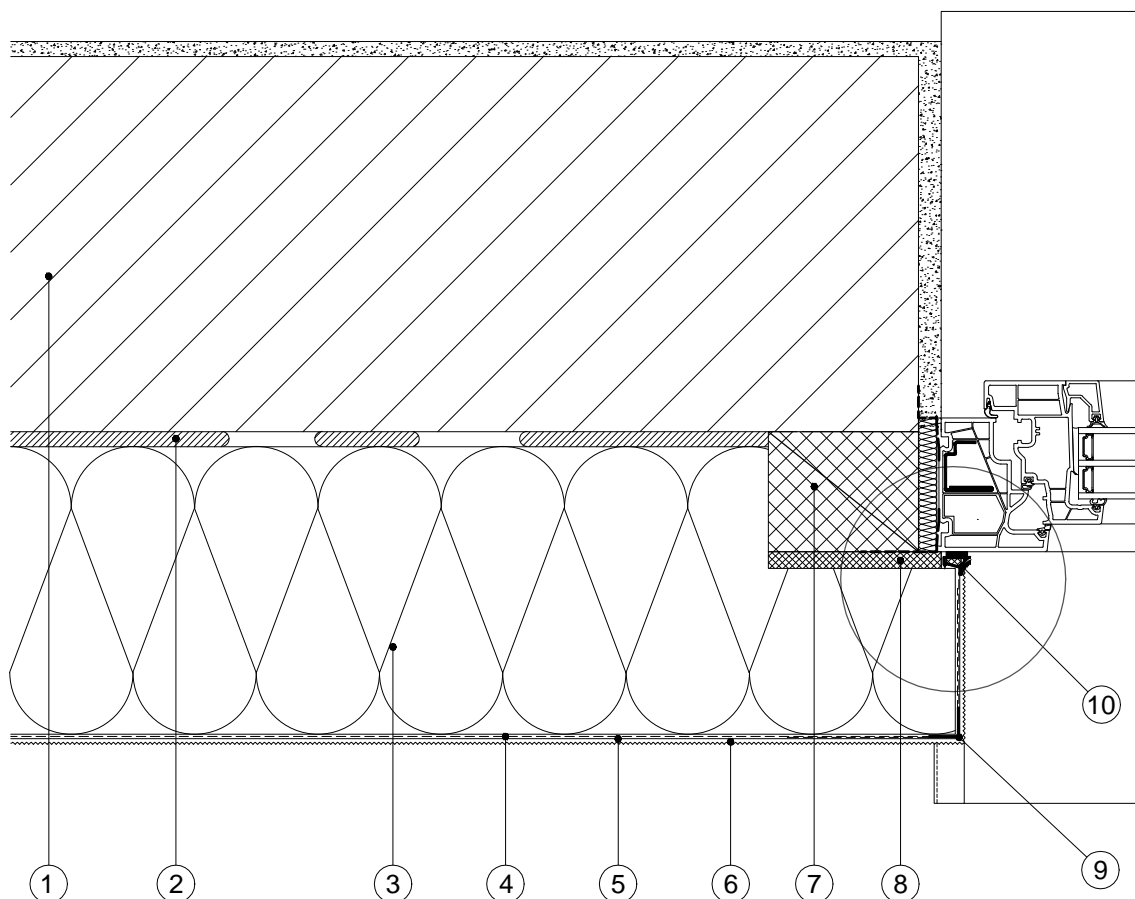

4.7 Ostenie / nadpražie - dilatačný profil

Detail

Legenda:

- 1 Podklad
- 2 Lepiaca malta
- 3 Tepelnoizolačné dosky
- 4 Stierková hmota + Sklotextilná mriežka
- 5 Penetračný náter
- 6 Tenkovrstvová fasádna omietka
- 7 Montážny profil
- 8 Tepelnoizolačný materiál
- 9 Rohový profil, Nadokenná lišta s odkvapovým nosom (nadpražie)
- 10 Okenný a dverový dilatačný profil
(Baumit Okenný a dverový dilatačný profil Infinity / PurFix)