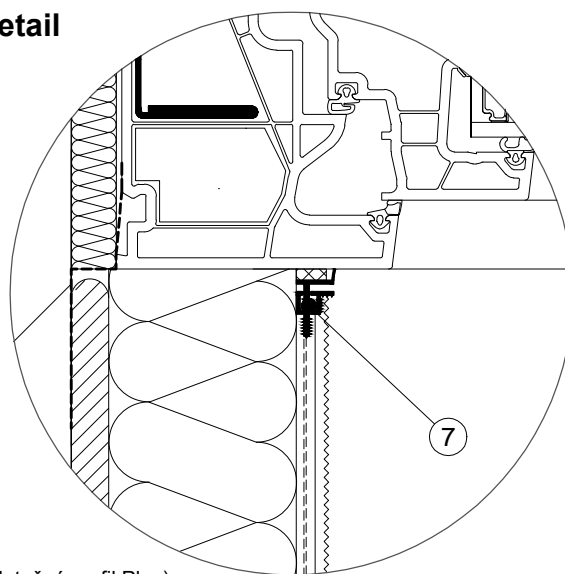

## 4.4 Ostenie / nadpražie - dilatačný profil

### Legenda:

- 1 Podklad
- 2 Lepiaca malta
- 3 Tepelnoizolačné dosky
- 4 Stierková hmota + Sklotextilná mriežka
- 5 Penetračný náter
- 6 Tenkovrstvová fasádna omietka
- 7 Okenný a dverový dilatačný profil (Baumit Okenný a dverový dilatačný profil Plus)
- 8 Rohový profil, Nadokenná lišta s odkvapovým nosom (nadpražie)