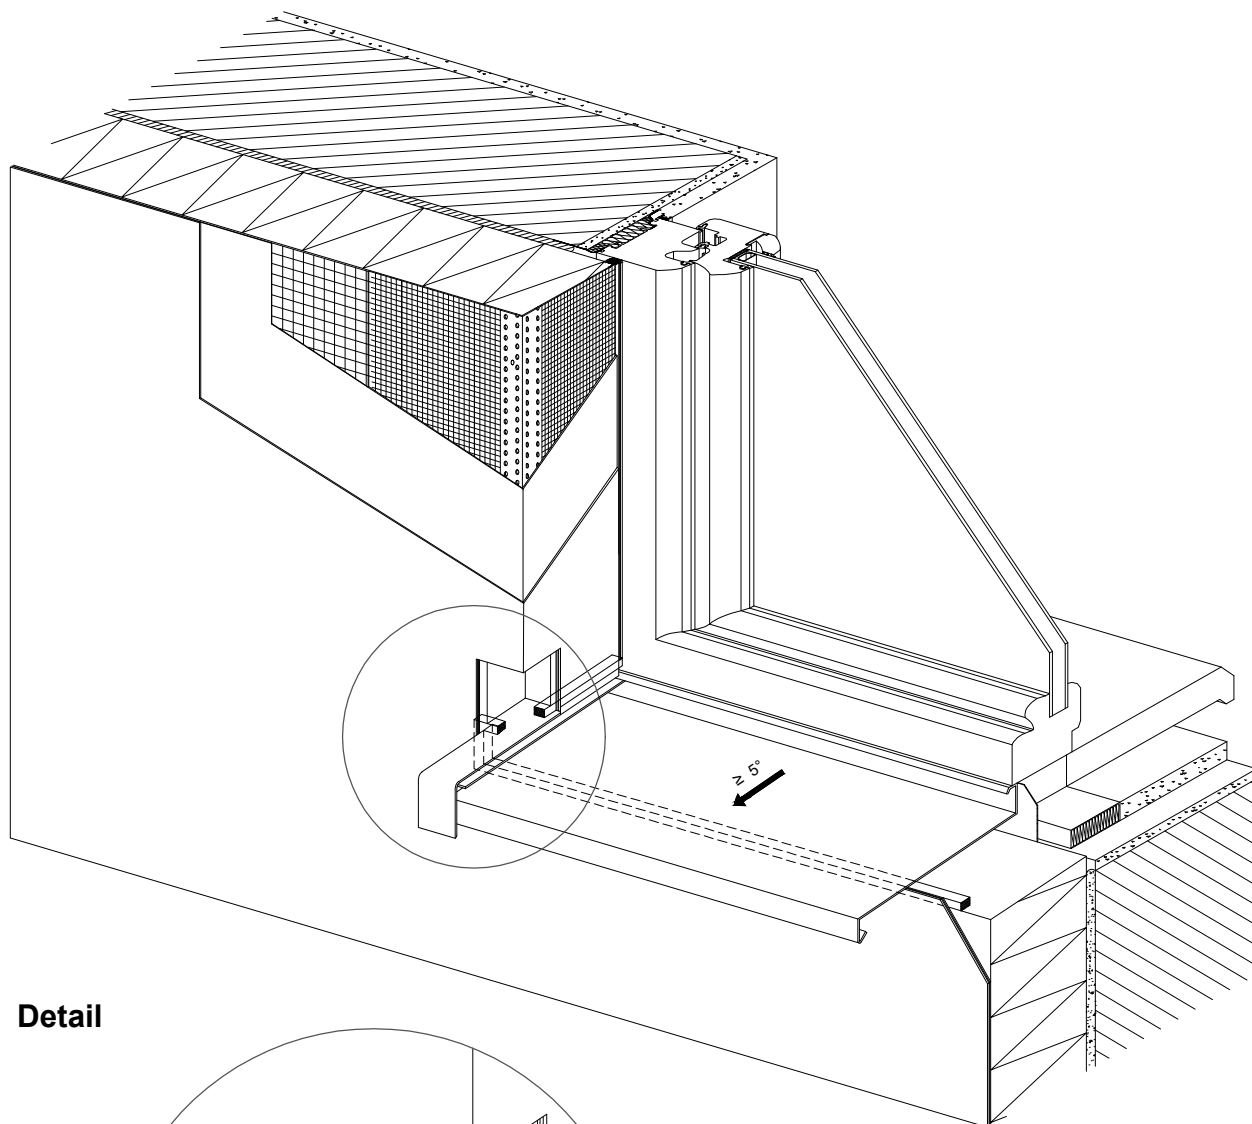

4.1b Vonkajší parapet (koncevka v tvare U) - axonometria

Detail

Legenda:

- 1 Tesniaca páska - komprimačná / Spojovací parapetný profil
- 2 Tesniaca páska - komprimačná / Parapetný profil

Poznámka:

Parapet je potrebné vhodne utesniť aj v styku s oknom, resp. podkladným profilom okna (napr. komprimačnou páskou), ak tento detail nie je riešený v rámci konštrukcie okna, resp. podkladného profilu (zasunutie do drážky a pod.)