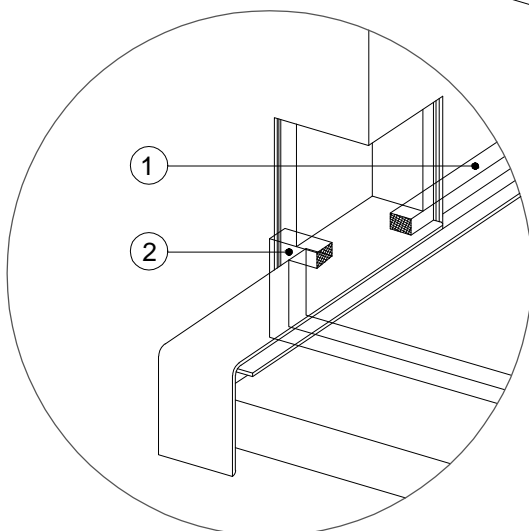

4.1b Vonkajší parapet (koncevka v tvare U) - axonometria

Detail

Legenda:

- 1 Tesniaca páska - komprimačná / Spojovací parapetný profil
- 2 Tesniaca páska - komprimačná / Parapetný profil

Poznámka:

Parapet je potrebné vhodne utesniť aj v styku s oknom, resp. podkladným profilom okna (napr. komprimačnou páskou), ak tento detail nie je riešený v rámci konštrukcie okna, resp. podkladného profilu (zasunutie do drážky a pod.)