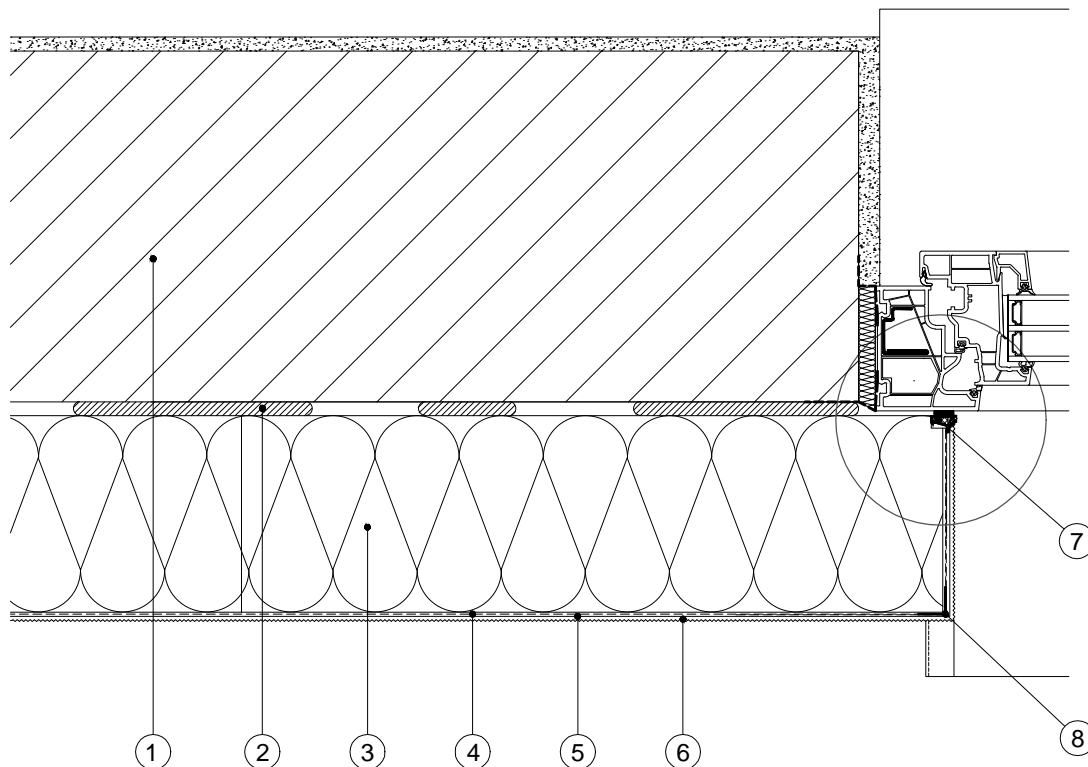

4.6 Ostenie / nadpražie - dilatačný profil

Detail

Legenda:

- 1 Podklad
- 2 Lepiaca malta
- 3 Tepelnoizolačné dosky
- 4 Stierková hmota + sklotextilná mriežka
- 5 Penetračný náter
- 6 Tenkovrstvová fasádna omietka
- 7 Okenný a dverový dilatačný profil - napr. Baumit
Okenný a dverový dilatačný profil Flex
- 8 Rohový profil, Nadokenná lišta s odkvapovým nosom
(nadpražie)