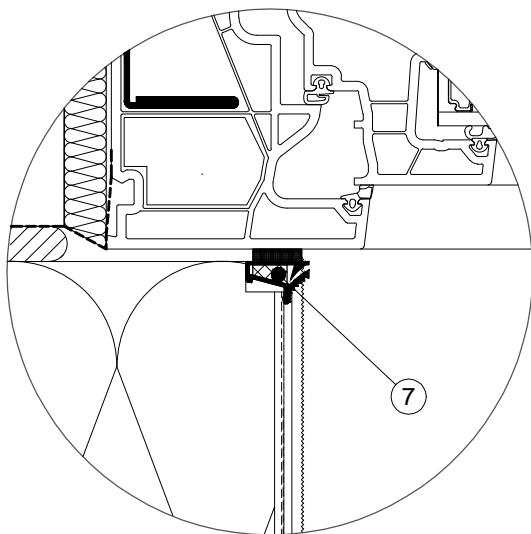

4.6 Ostenie / nadpražie - dilatačný profil

Detail

Legenda:

- 1 Podklad
- 2 Lepiaca malta
- 3 Tepelnoizolačné dosky
- 4 Stierková hmota + sklotextilná mriežka
- 5 Penetračný náter
- 6 Tenkovrstvová fasádna omietka
- 7 Okenný a dverový dilatačný profil - napr. Baumit
Okenný a dverový dilatačný profil Flex
- 8 Rohový profil, Nadokenná lišta s odkvapovým nosom
(nadpražie)