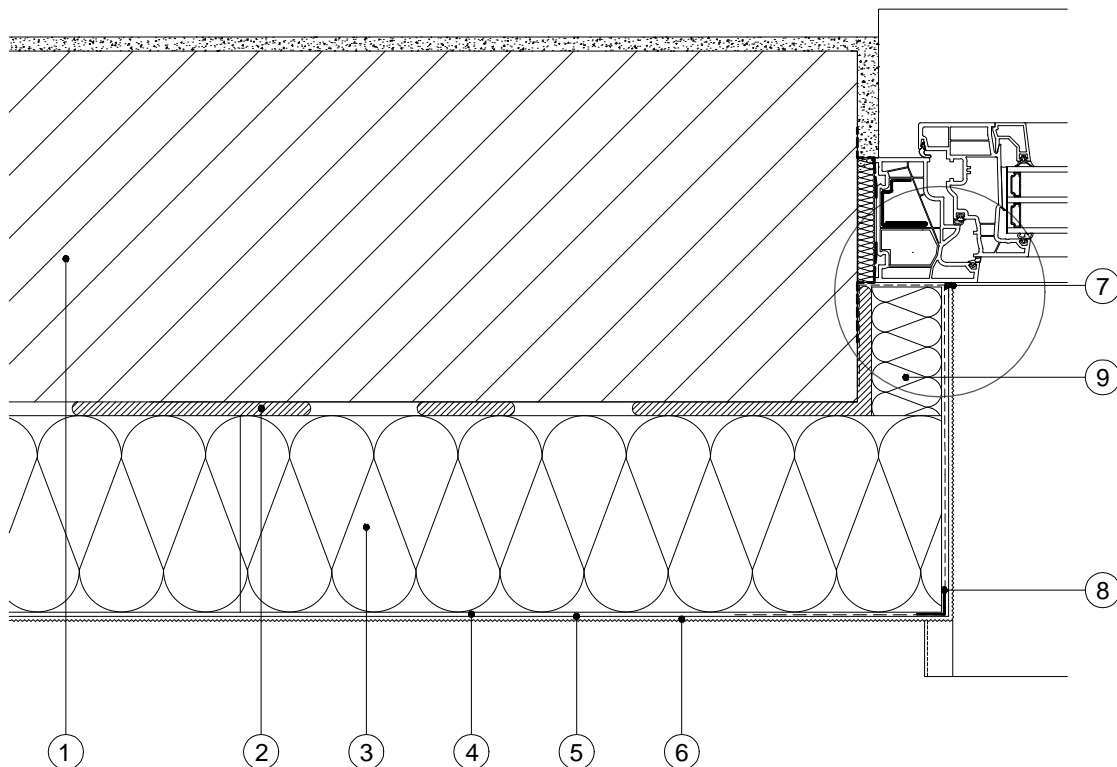

4.5 Ostenie / nadpražie - pružný tmel

Legenda:

- 1 Podklad
- 2 Lepiaca malta
- 3 Tepelnoizolačné dosky
- 4 Stierková hmota + sklotextilná mriežka
- 5 Penetračný náter
- 6 Tenkovrstvová fasádna omietka
- 7 Pretierateľný pružný tmel
- 8 Rohový profil , Nadokenná lišta s odkvapovým nosom (nadpražie)
- 9 Tepelná izolácia - EPS, MW, PF atď.

Detail

Schéma prekrývania výstužnej mriežky