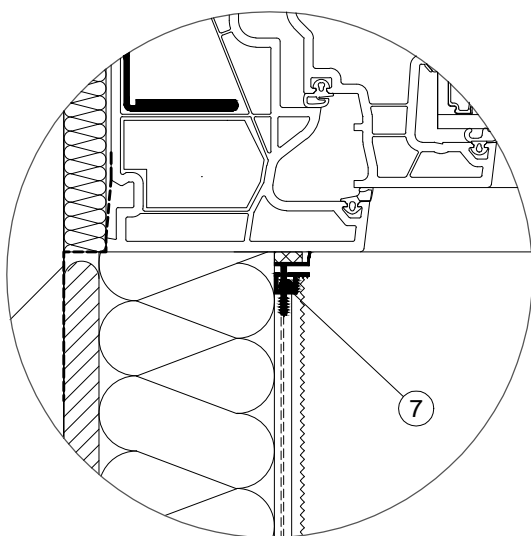

4.4 Ostenie / nadpražie - dilatačný profil

Detail

Legenda:

- 1 Podklad
- 2 Lepiaca malta
- 3 Tepelnoizolačné dosky
- 4 Stierková hmota + sklotextilná mriežka
- 5 Penetračný náter
- 6 Tenkovrstvová fasádna omietka
- 7 Okenný a dverový dilatačný profil - napr. Baumit Okenný a dverový dilatačný profil Plus
- 8 Rohový profil, Nadokenná lišta s odkvapovým nosom (nadpražie)