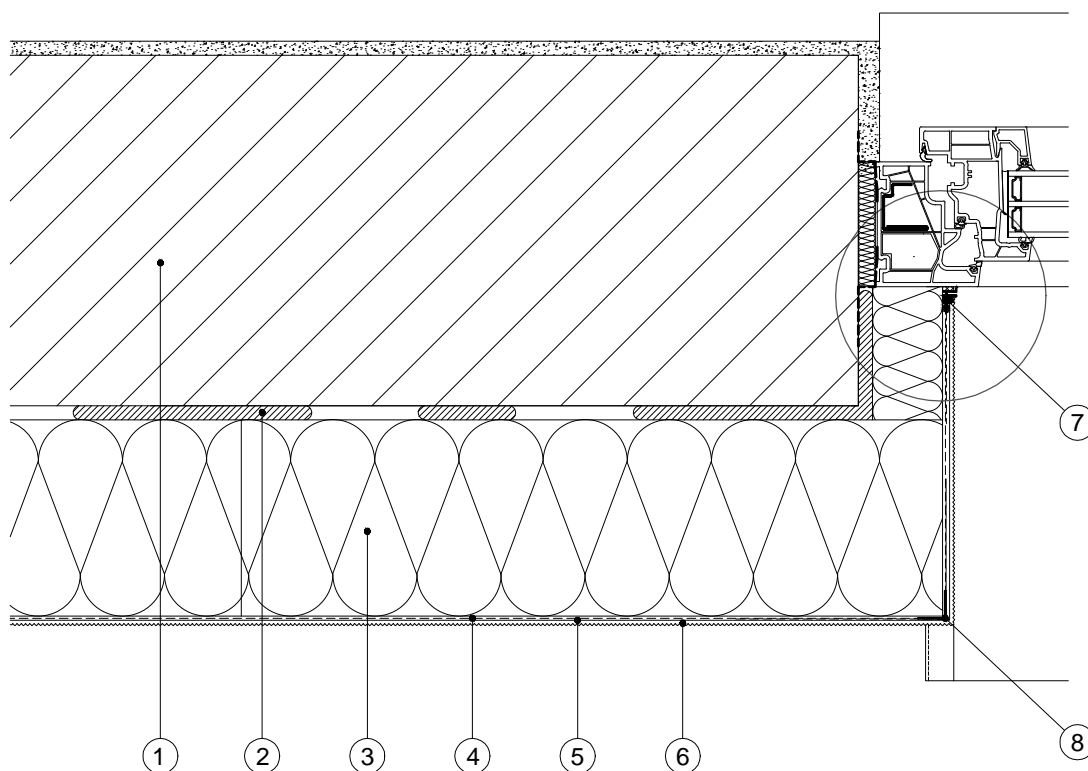

4.4 Ostenie / nadpražie - dilatačný profil

Detail

Legenda:

- 1 Podklad
- 2 Lepiaca malta
- 3 Tepelnoizolačné dosky
- 4 Stierková hmota + sklotextilná mriežka
- 5 Penetračný náter
- 6 Tenkovrstvová fasádna omietka
- 7 Okenný a dverový dilatačný profil - napr. Baumit Okenný a dverový dilatačný profil Plus
- 8 Rohový profil, Nadokenná lišta s odkvapovým nosom (nadpražie)