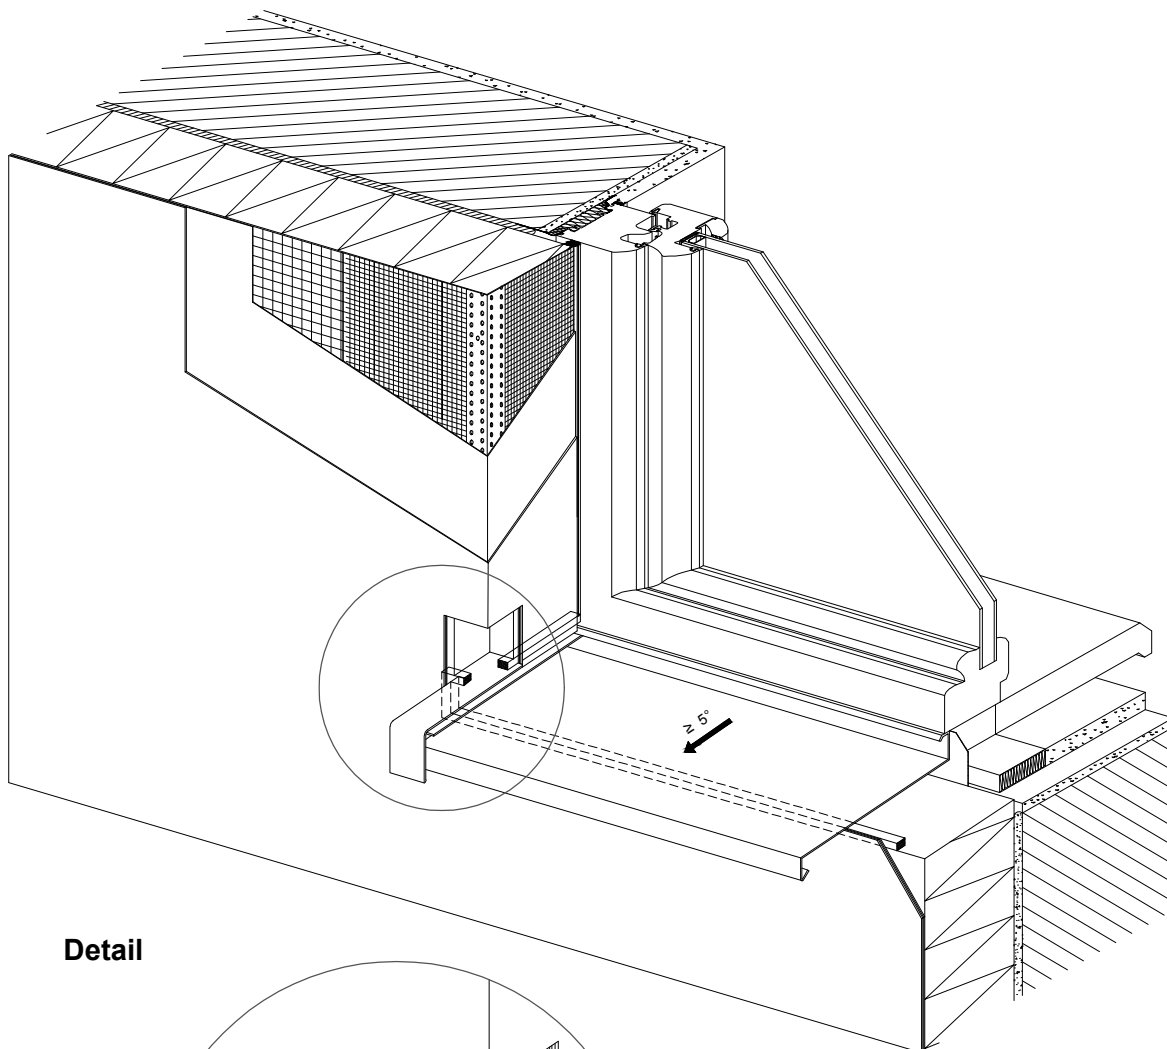

## 4.1b Vonkajší parapet (koncovka v tvare U) - axonometria

### Legenda:

- 1 Tesniaca páska - komprimačná / Spojovací parapetný profil
- 2 Tesniaca páska - komprimačná / parapetný profil

**Poznámka:** Parapet je potrebné vhodne utesniť aj v styku s oknom, resp. podkladným profilom okna (napr. komprimačnou páskou), ak tento detail nie je riešený v rámci konštrukcie okna, resp. podkladného profilu (zasunutie do drážky a pod.)