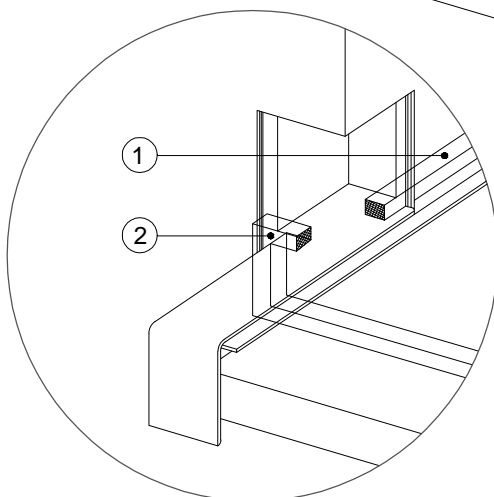

## 4.1b Vonkajší parapet (koncovka v tvare U) - axonometria

### Legenda:

- 1 Tesniaca páska - komprimačná / Spojovací parapetný profil
- 2 Tesniaca páska - komprimačná / parapetný profil

**Poznámka:** Parapet je potrebné vhodne utesniť aj v styku s oknom, resp. podkladným profilom okna (napr. komprimačnou páskou), ak tento detail nie je riešený v rámci konštrukcie okna, resp. podkladného profilu (zasunutie do drážky a pod.)