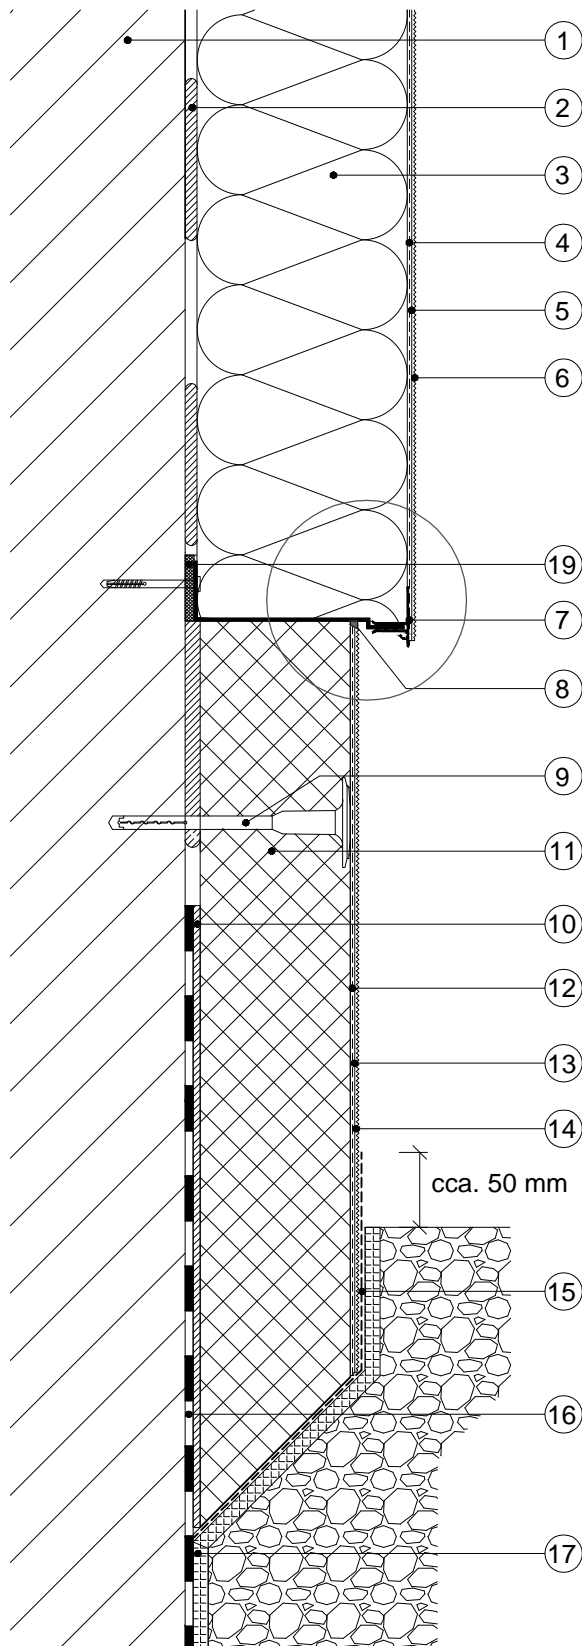

## 2.1 Sokel zateplený / uskočený - Baumit Soklový profil Therm

### Legenda:

- 1 Podklad
- 2 Lepiaca hmota
- 3 Tepelnoizolačné dosky
- 4 Stierková hmota + sklotextilná mriežka
- 5 Penetračný náter
- 6 Tenkovrstvová fasádna omietka
- 7 Baumit Soklový profil **Therm**
- 8 Pretierateľný pružný tmel
- 9 Rozperná kotva
- 10 Lepiaca hmota - Baumit BituFix 2K / Baumit SupraFix
- 11 Tepelnoizolačné dosky (extrudovaný polystyrén)
- 12 Stierková hmota + sklotextilná mriežka
- 13 Penetračný náter
- 14 Tenkovrstvová fasádna omietka
- 15 Doplnková ochrana - Baumit FlexProtect
- 16 Existujúca hydroizolácia na báze bitúmenov
- 17 Ochranná fólia
- 18 Okenný a dverový dilatačný profil - Baumit Okenný a dverový dilatačný profil Plus
- 19 Vyrovnávacia podložka pod soklové profily