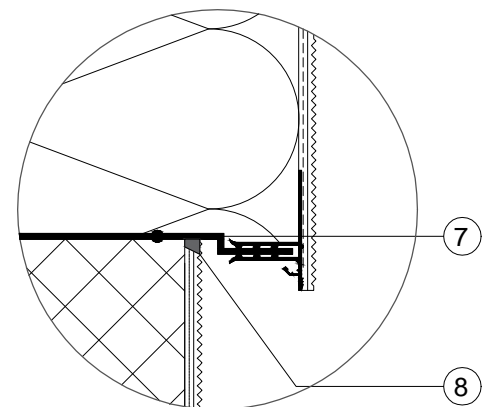

Detail - alternatíva 1