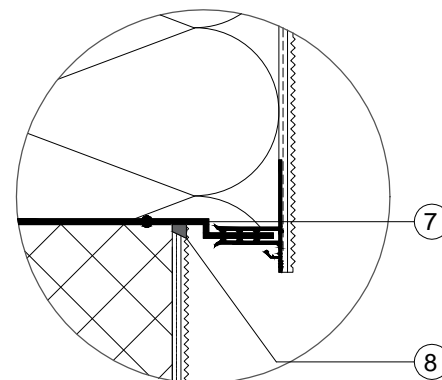

Detail - alternatíva 1