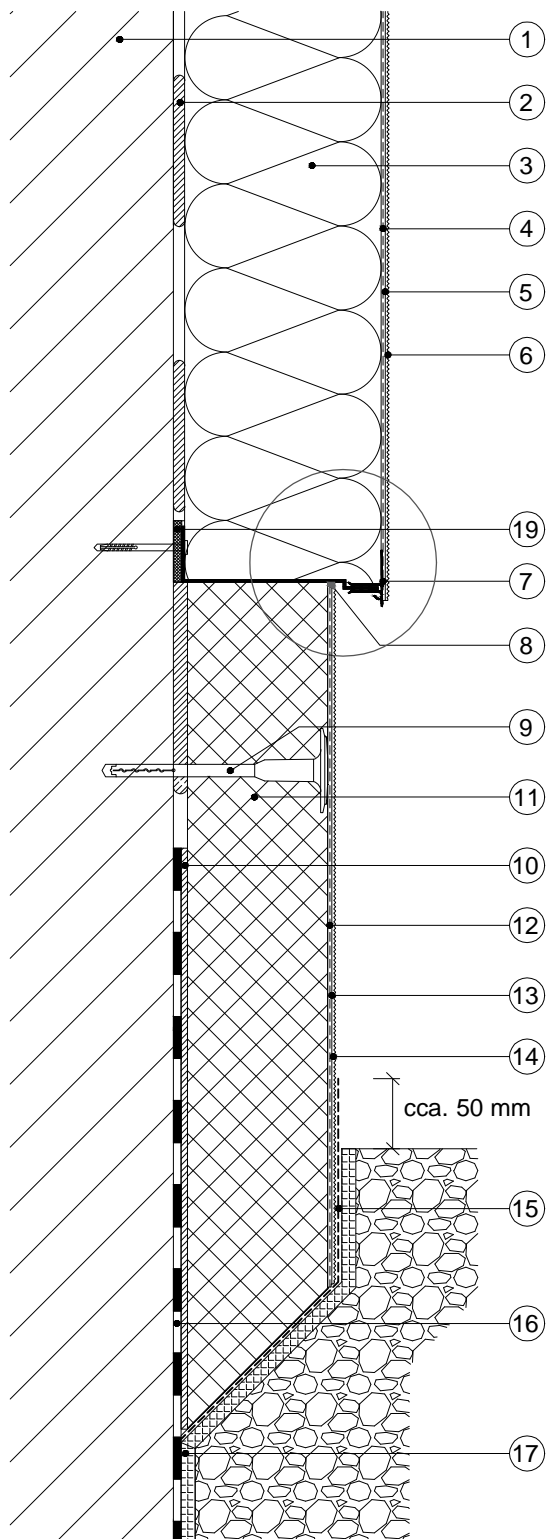

## 2.1 Sokel zateplený / uskočený - Baumit Soklový profil Therm

### Legenda:

- 1 Podklad
- 2 Lepiaca hmota
- 3 Tepelnoizolačné dosky
- 4 Stierková hmota + sklotextilná mriežka
- 5 Penetračný náter
- 6 Tenkovrstvová fasádna omietka
- 7 Baumit Soklový profil Therm
- 8 Pretierateľný pružný tmel
- 9 Rozperná kotva
- 10 Lepiaca hmota - Baumit BituFix 2K / Baumit SupraFix
- 11 Tepelnoizolačné dosky (extrudovaný polystyrén)
- 12 Stierková hmota + sklotextilná mriežka
- 13 Penetračný náter
- 14 Tenkovrstvová fasádna omietka
- 15 Doplnková ochrana - Baumit FlexProtect
- 16 Existujúca hydroizolácia na báze bitúmenov
- 17 Ochranná fólia
- 18 Okenný a dverový dilatačný profil - Baumit Okenný a dverový dilatačný profil Plus
- 19 Vyrovnávacia podložka pod soklové profily