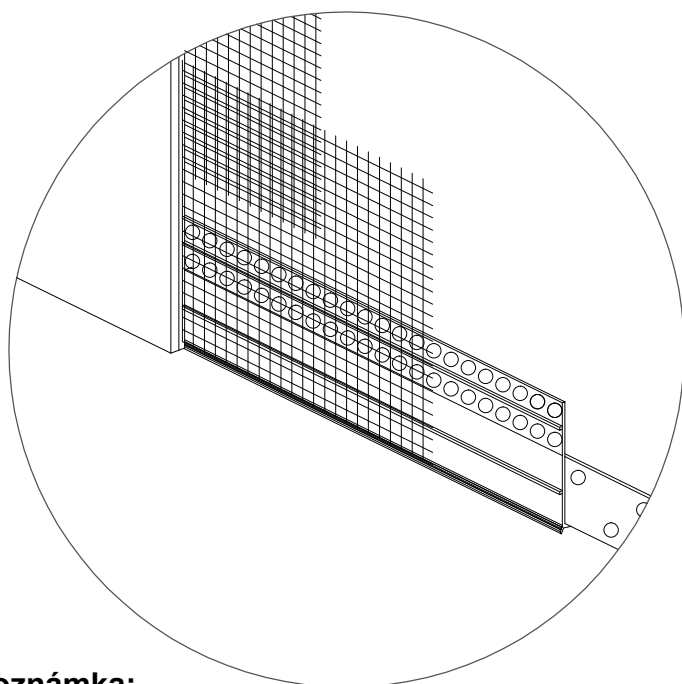

1.2 Baumit Soklový profil s nasadzovacou lištou - založenie tepelnoizolačného systému

Detail

Legenda:

- 1 Podklad
- 2 Lepiaca hmota
- 3 Tepelnoizolačné dosky
- 4 Stierková hmota + Sklotextilná mriežka
- 5 Penetračný náter
- 6 Tenkovrstvová fasádna omietka
- 7 Baumit Nasadzovacia lišta na soklový profil
- 8 Baumit Soklový profil
- 9 Vyrovnávacia podložka pod soklové profily

Poznámka:

Baumit Nasadzovacia lišta na soklový profil je voľiteľné príslušenstvo.