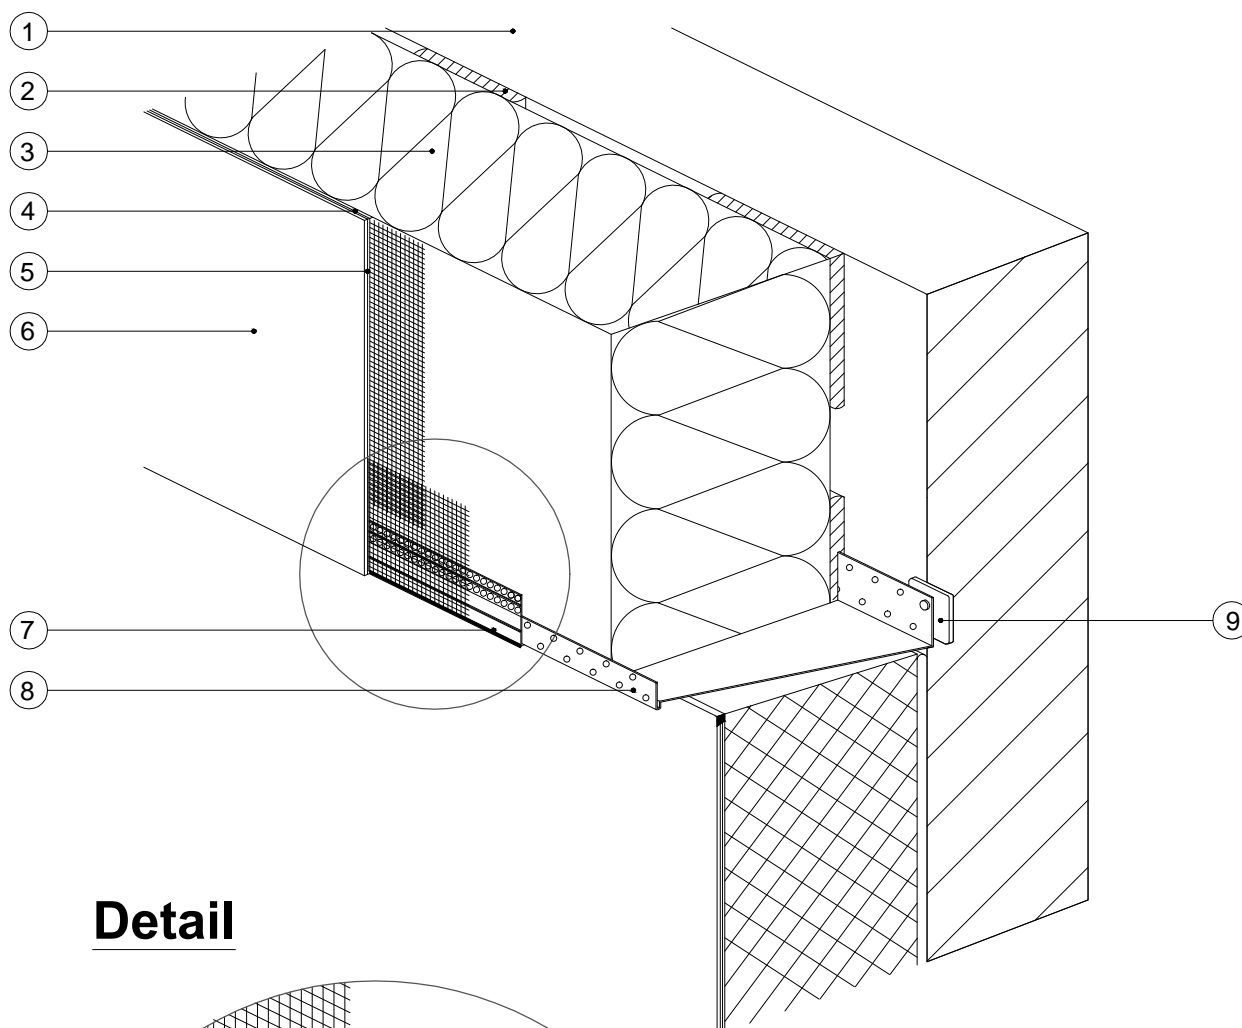

1.2 Baumit Soklový profil s nasadzovacou lištou - založenie tepelnoizolačného systému

Detail

Legenda:

- 1 Podklad
- 2 Lepiaca hmota
- 3 Tepelnoizolačné dosky
- 4 Stierková hmota + Sklotextilná mriežka
- 5 Penetračný náter
- 6 Tenkovrstvová fasádna omietka
- 7 Baumit Nasadzovacia lišta na soklový profil
- 8 Baumit Soklový profil
- 9 Vyrovnávacia podložka pod soklové profily

Poznámka:

Baumit Nasadzovacia lišta na soklový profil je voľiteľné príslušenstvo.