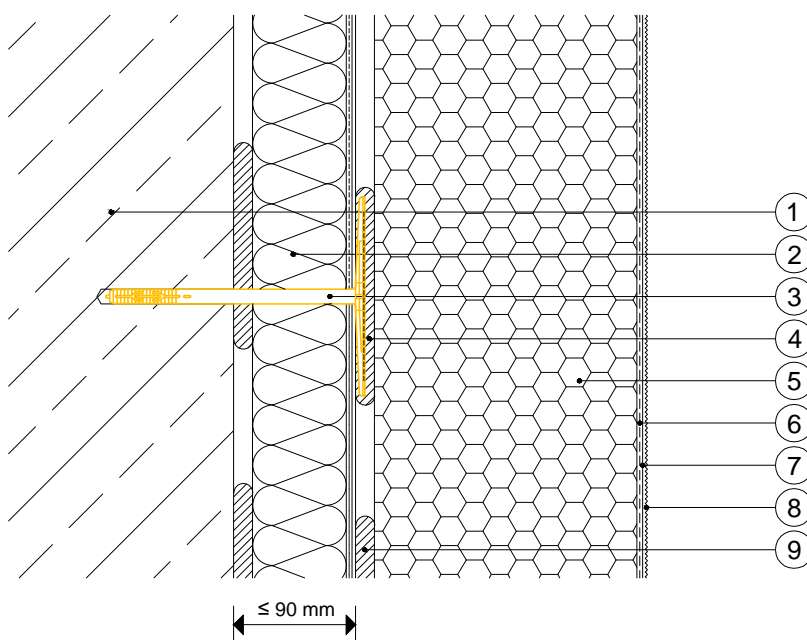

Baunit StarTrack Duplex

Legenda:

- 1 Podklad
- 2 Pôvodné zateplenie (ETICS)
- 3 Baunit StarTrack Duplex
- 4 Lepiaci koláč
- 5 Tepelnoizolačné dosky (open, EPS)
- 6 Stierková hmota + sklotextilná mriežka
- 7 Penetračný náter
- 8 Tenkovrstvová fasádna omietka
- 9 Lepiaca hmota

Schéma rozmiestnenia: