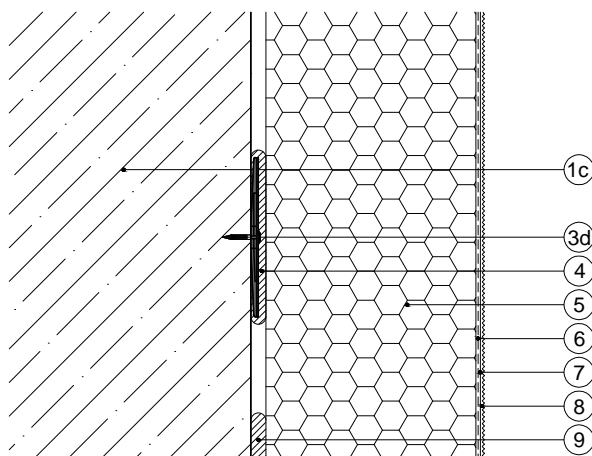

Baumit StarTrack red Baumit StarTrack orange

Legenda:

- 1a Podklad (napr. železobetón)
- 1b Podklad (napr. plná tehla)
- 1c Podklad (betón)
- 2 Pôvodná omietka
- 3a Baumit StarTrack green
- 3b Baumit StarTrack red
Baumit StarTrack orange
- 3c Baumit StarTrack blue
- 3d Baumit StarTrack X1
- 4 Lepiaci koláč
- 5 Tepelnoizolačné dosky (open, EPS)
- 6 Stierková hmota
+ Sklotextilná mriežka
- 7 Penetračný náter
- 8 Tenkovrstvová fasádna omietka
- 9 Lepiaca hmota

Baumit StarTrack blue

Baumit StarTrack X1

Schéma rozmiestnenia