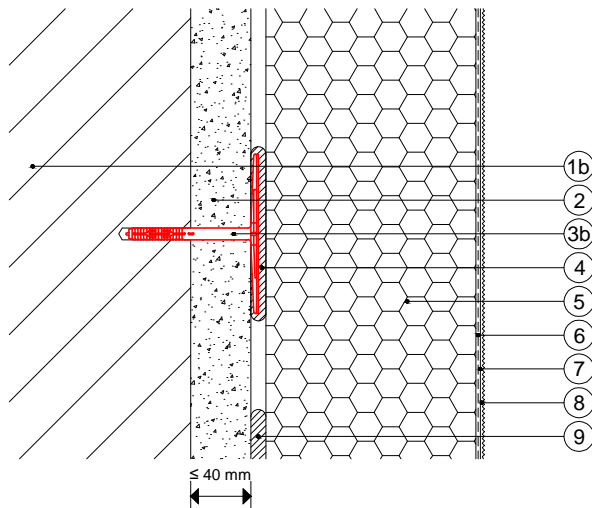

Baumit StarTrack red Baumit StarTrack orange

Legenda:

- 1a Podklad (napr. železobetón)
- 1b Podklad (napr. plná tehla)
- 1c Podklad (betón)
- 2 Pôvodná omietka
- 3a Baumit StarTrack green
- 3b Baumit StarTrack red
Baumit StarTrack orange
- 3c Baumit StarTrack blue
- 3d Baumit StarTrack X1
- 4 Lepiaci koláč
- 5 Tepelnoizolačné dosky (open, EPS)
- 6 Stierková hmota
+ Sklotextilná mriežka
- 7 Penetračný náter
- 8 Tenkovrstvová fasádna omietka
- 9 Lepiaca hmota

Baumit StarTrack blue

Baumit StarTrack X1

Schéma rozmiestnenia