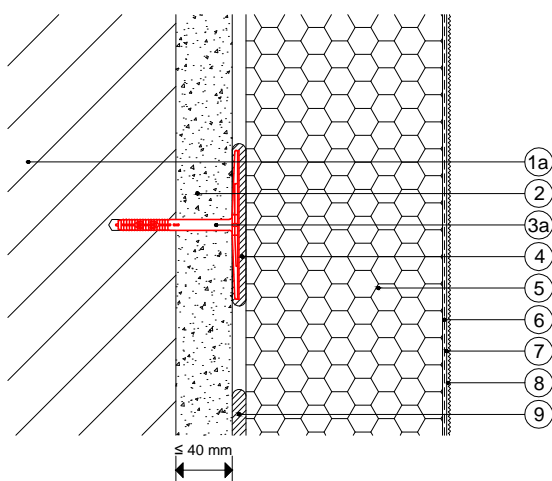

## 1.10a Baumit StarTrack

### Legenda:

- 1a Podklad (napr. plná tehla)
- 1b Podklad (betón)
- 2 Pôvodná omietka
- 3a Baumit StarTrack red  
Baumit StarTrack orange
- 3b Baumit StarTrack blue
- 4 Lepiaci koláč
- 5 Tepelnoizolačné dosky (open, EPS)
- 6 Stierková hmota + sklotextilná mriežka
- 7 Penetračný náter
- 8 Tenkovrstvová fasádna omietka
- 9 Lepiacia hmota