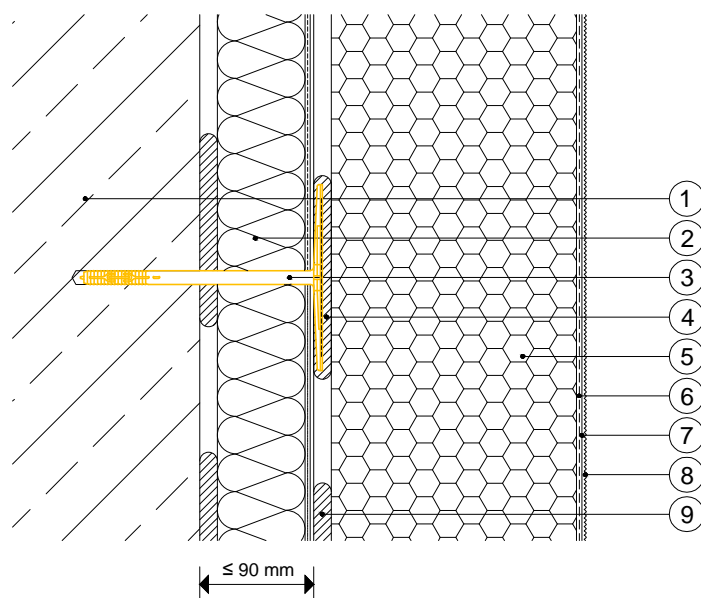

1.10 b Baunit StarTrack Duplex

Baunit StarTrack Duplex

Legenda:

- 1 Podklad
- 2 Pôvodné zateplenie (ETICS)
- 3 Baunit StarTrack Duplex
- 4 Lepiaci koláč
- 5 Tepelnoizolačné dosky (open, EPS)
- 6 Stierková hmota + sklotextilná mriežka
- 7 Penetračný náter
- 8 Tenkovrstvová fasádna omietka
- 9 Lepiaca hmota

Schéma rozmiestnenia

pozri detail 1.6 Schéma kotvenia - kotvenie
systémom Baunit StarTrack