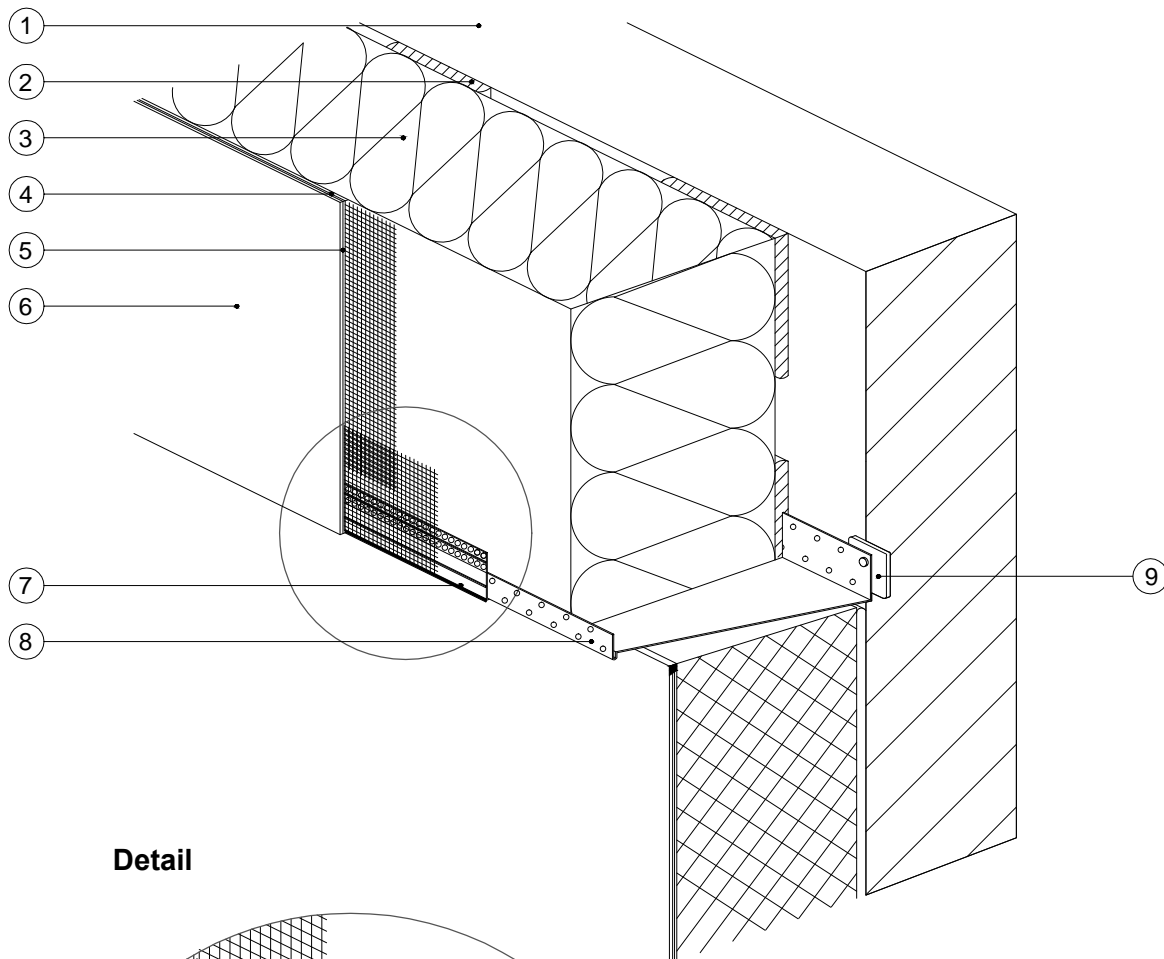

1.2 Baumit Soklový profil s nasadzovacou lištou - založenie tepelnoizolačného systému

Detail

Legenda:

- 1 Podklad
- 2 Lepiaca hmota
- 3 Tepelnoizolačné dosky
- 4 Stierková hmota + sklotextilná mriežka
- 5 Penetračný náter
- 6 Tenkovrstvová fasádna omietka
- 7 Baumit Nasadzovacia lišta na soklový profil
- 8 Baumit Soklový profil
- 9 Vyrovnávacia podložka pod soklové profily

Poznámka: Baumit Nasadzovacia lišta na soklový profil je voliteľné príslušenstvo.