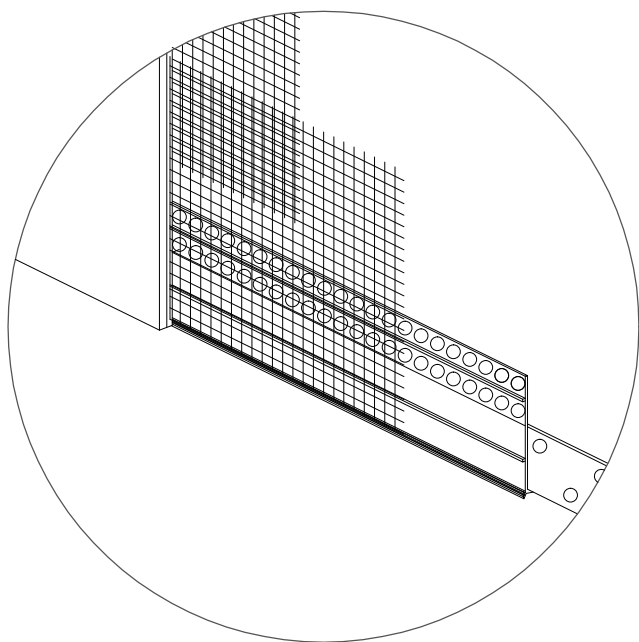

1.2 Baumit Soklový profil s nasadzovacou lištou - založenie tepelnoizolačného systému

Detail

Legenda:

- 1 Podklad
- 2 Lepiaca hmota
- 3 Tepelnoizolačné dosky
- 4 Stierková hmota + sklotextilná mriežka
- 5 Penetračný náter
- 6 Tenkovrstvová fasádna omietka
- 7 Baumit Nasadzovacia lišta na soklový profil
- 8 Baumit Soklový profil
- 9 Vyrovnávacia podložka pod soklové profily

Poznámka: Baumit Nasadzovacia lišta na soklový profil je voliteľné príslušenstvo.