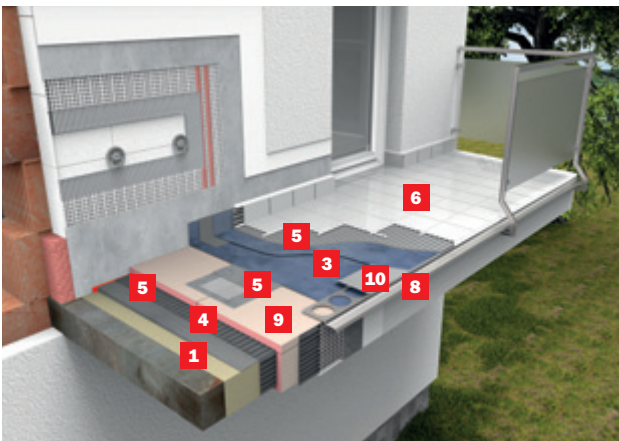

System Baumit UNI

Ak konštrukcia balkóna vyžaduje minimalizovať celkovú hmotnosť alebo hrúbku vrstiev podlahy, nemusí to byť na úkor tepelnej izolácie. Systém UNI využíva progresívne materiály, eliminuje tepelné mosty v styku balkóna a steny a šetrí nielen čas pri realizácii, ale i náklady pri užívaní.

náš tip → Ak použijete na vytvorenie spádovej vrstvy rýchlu vyrovnávaciu hmotu Baumacol Preciso Speed a na lepenie dlažby rýchle lepidlo Baumacol FlexTop Speed, zrealizujete celú obnovu balkóna od vyčistenia podkladu až po zaškárovanie dlažby za dva dni!

legenda →

1 Grund / SuperPrimer	5 Baumacol FlexTop / FlexTop Speed	9 Izolačné dosky Uni
2 Polystyrén XPS-P	6 Baumacol PremiumFuge	10 Balkónová páska
3 Baumacol Protect	7 FlexBeton	
4 Baumacol Preciso Speed	8 Balkónový profil	

info → Baumit Systémy KLASIK, PLUS a UNI pre balkóny a terasy

Systémy Baumit KLASIK, PLUS a UNI pre balkóny a terasy predstavujú ucelené a osvedčené riešenia, ktoré úspešne prešli procesom technického posúdenia nezávislou notifikovanou osobou TSÚS, n.o., Bratislava. Vyhlásenia o parametroch týchto systémov ako aj prospekt s podrobnejšími technickými informáciami nájdete na www.baumit.sk v časti Servis a dokumenty alebo vám ich na vyžiadanie radi poskytnú kolegovia z oddelenia technického poradenstva – kontakt str. 4.