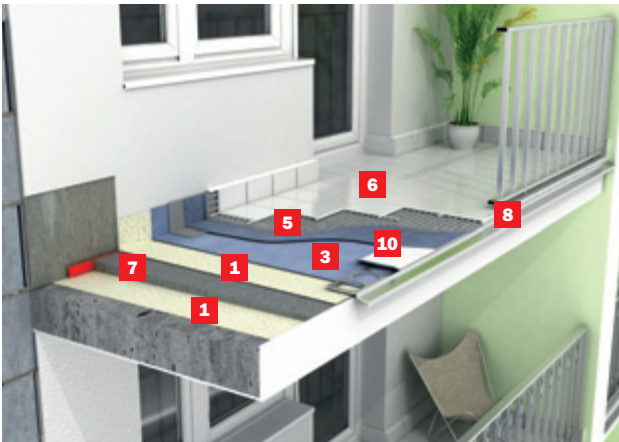

BAUMACOL NA BALKÓNE ALEBO TERASE

System Baumit KLASIK

Nie vždy je potrebné zateplenie balkónovej konštrukcie. V takomto prípade sa dá jednoducho a výhodne zrealizovať na balkóne skladba podlahy KLASIK pomocou systému Baumacol.

náš tip → Na spádovú vrstvu balkónovej konštrukcie použite spádový betón Baumit FlexBeton – pomocou tohto výrobku zrealizujete vrstvu premenlivej hrúbky v rozsahu 10 – 40 mm bez rizika trhlin!