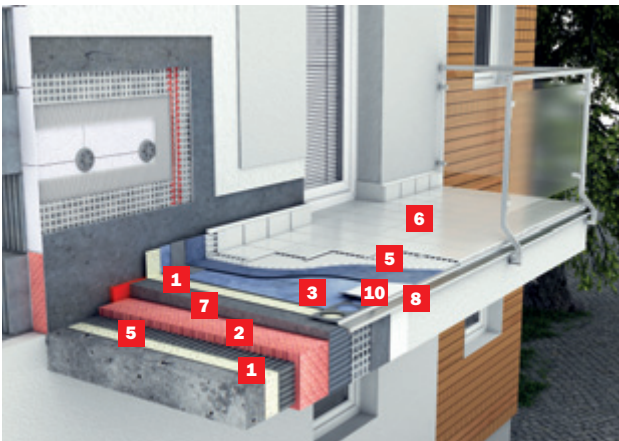

System Baumit PLUS

Pri kompletnej obnove fasády domu sa nezaobídeme bez zateplenia balkóna. Pokiaľ je k dispozícii dostatočný priestor na zrealizovanie všetkých vrstiev v požadovanej hrúbke a dostatok času na ich správne vyzretie, je systém PLUS s výrobkami Baumacol to správne riešenie.

náš tip → Použitie rýchleho lepidla na obklady a dlažby Baumacol FlexTop Speed môže urýchliť postup prác a skrátiť celkovú dobu realizácie balkóna minimálne o 1 deň.