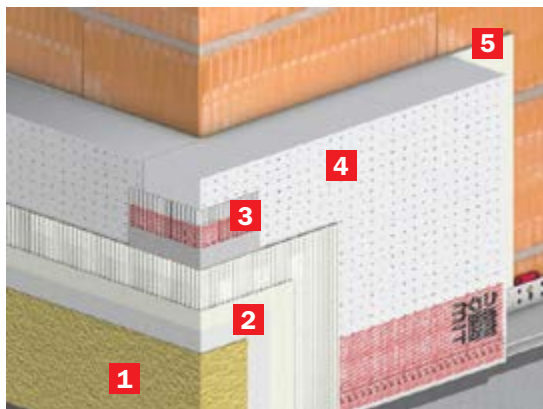

Zateplenie pre novostavby

1. **1** Povrchová úprava Baumit NanoporTop alt. Baumit openTop
2. **2** Základný náter Baumit PremiumPrimer
3. **3** Stierkovanie + výstuž Baumit openContact + Baumit openTex
4. **4** Tepelná izolácia Baumit openTherm
5. **5** Lepenie Baumit openContact

INFO

Vysoko paropriepustné fasádne izolačné dosky **Baumit openTherm** na báze expandovaného penového polystyrénu predstavujú ideálne zteplenie pre novostavby.