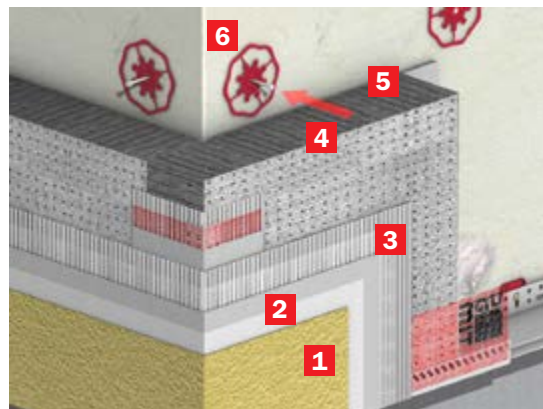

Zateplenie pre staršie domy

1. **1** Povrchová úprava Baumit NanoporTop alt. Baumit openTop
2. **2** Základný náter Baumit PremiumPrimer
3. **3** Stierkovanie + výstuž Baumit openContact + Baumit openTex
4. **4** Tepelná izolácia Baumit open reflect
5. **5** Lepenie Baumit openContact
6. **6** Kotvenie Baumit StarTrack

INFO

Vysoko paropriepustné fasádne izolačné dosky **Baumit open reflect** na báze expandovaného polystyrénu s obsahom infračervených absorbérov a reflektorov, ktoré umožňujú dosiahnuť dobrý izolačný účinok už pri menších hrúbkach izolácie, predstavujú ideálne riešenie pre staršie domy. Reflexný nástrek na lícovej strane výrazne zlepšuje spracovateľské vlastnosti.